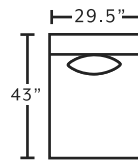

80803
Armless Chair