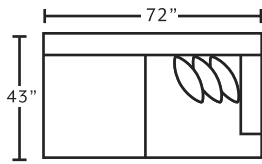

80860
RAF Loveseat