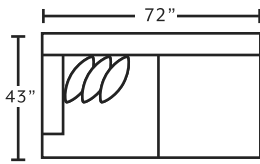

80859
LAF Loveseat