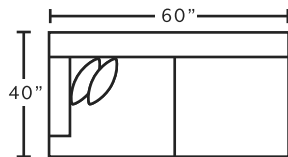

86459
LAF Loveseat