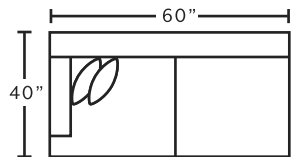

86459
LAF Loveseat