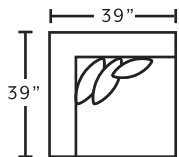

86404-PC
Seating Wedge