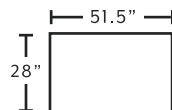

96018
Ottoman