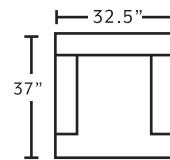

534
Hi-Leg Recliner
*only available in 3967-45