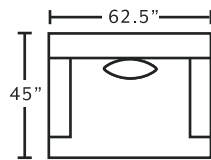

96088
Chair